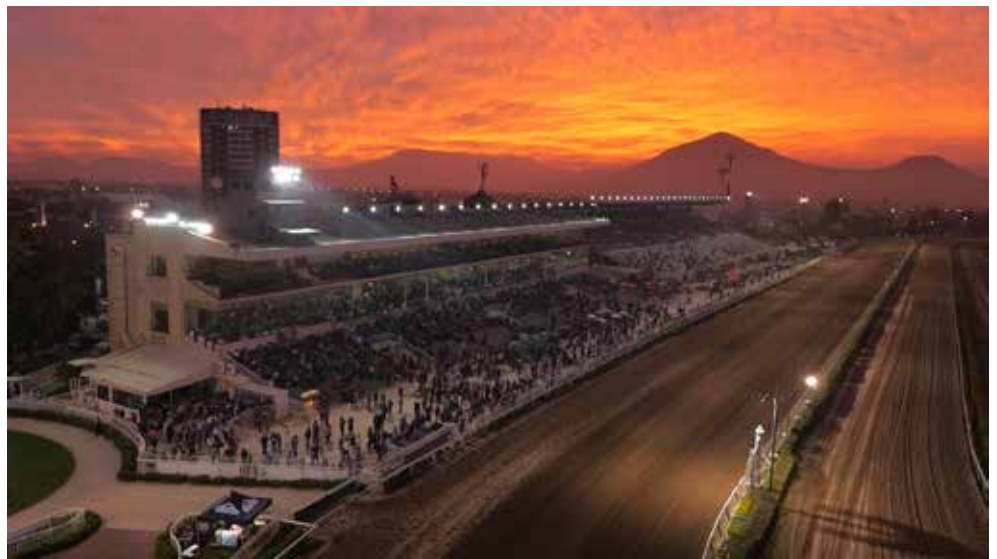

CLIENTES Y EVENTOS

TVN: París Parada, Parada Militar, Cuenta Publica, Copa América.

Gobierno: Cambio de mando, Cumbre alianza Pacífico, Funeral P. Aylwin.

CHV: Festival de Viña

13C: Concierto Navidad

BCI: Seminario PYMES Puerto Montt (Vuelo Interior).

Club Hipíco y Sporting Club: Clásicos de la hípica.

Univisión (Bolivia): Carnaval 2015.